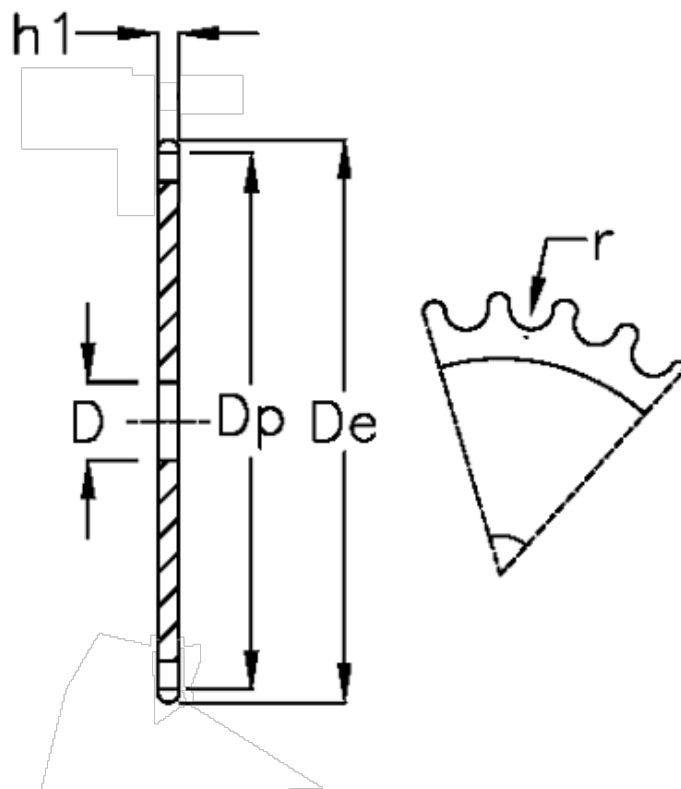

Varenummer: 616021005058
Beskrivelse: Pladehjul 08 B-1 Z=58 simplex

Mål

Antal tænder	= 58
C	= 1
D	= 20
De	= 240.5
Dp	= 234.58
For kædebetegnelse	= 08 B-1
For kæde størrelse	= 1/2 x 5/16
h1	= 7.2

r = 8.51